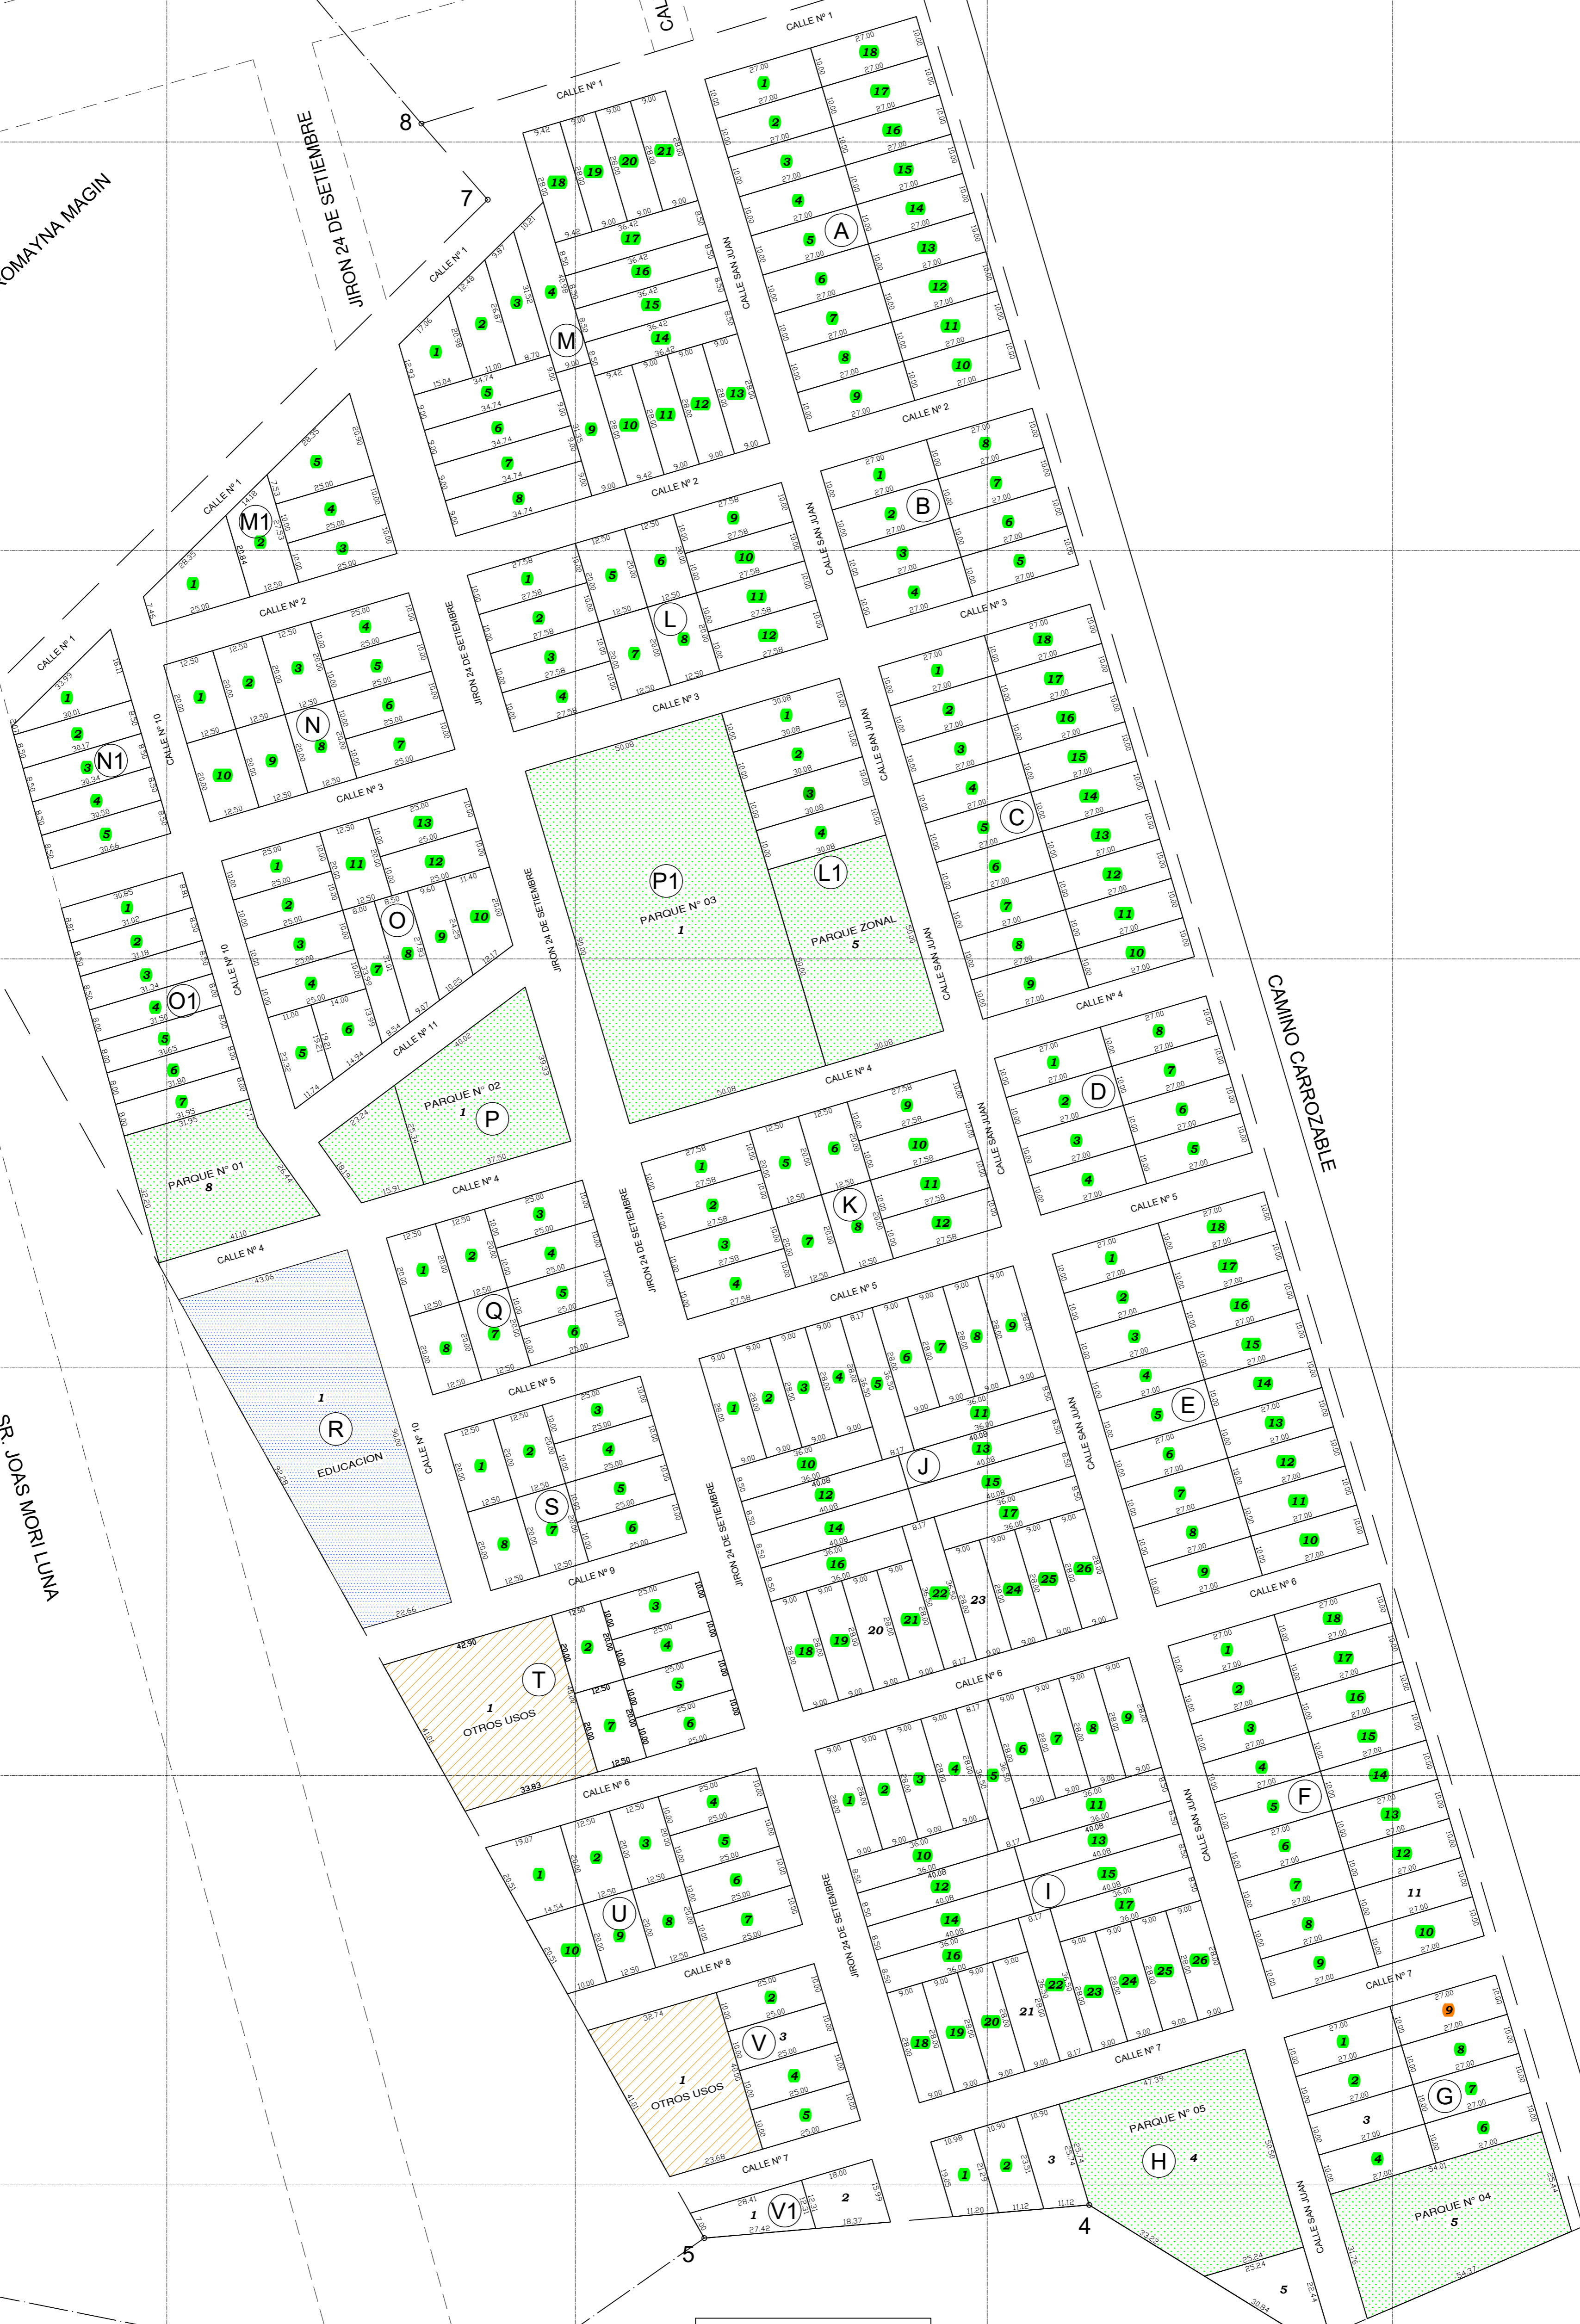

PARCELACION HIPOLITO ANANUE II ETAPA - PARCELA 02-A

SR. MANUEL ROMAYNA MAGIN

R.D.S. SAN JUAN

SR. JOS MORILLUNA

JIRON 24 DE SETIEMBRE

CALLE SAN JUAN

CAMINO CHIROZBLE

BAJEAL

LEYENDA	
	Perimetro Parcelacion Hipolito Ananue II Etapa - Parcela 02-B
	Limite de Colindantes
	Proyección de la Via
	1,2,...,8 Vertices del Perimetro
	Area de Recreación